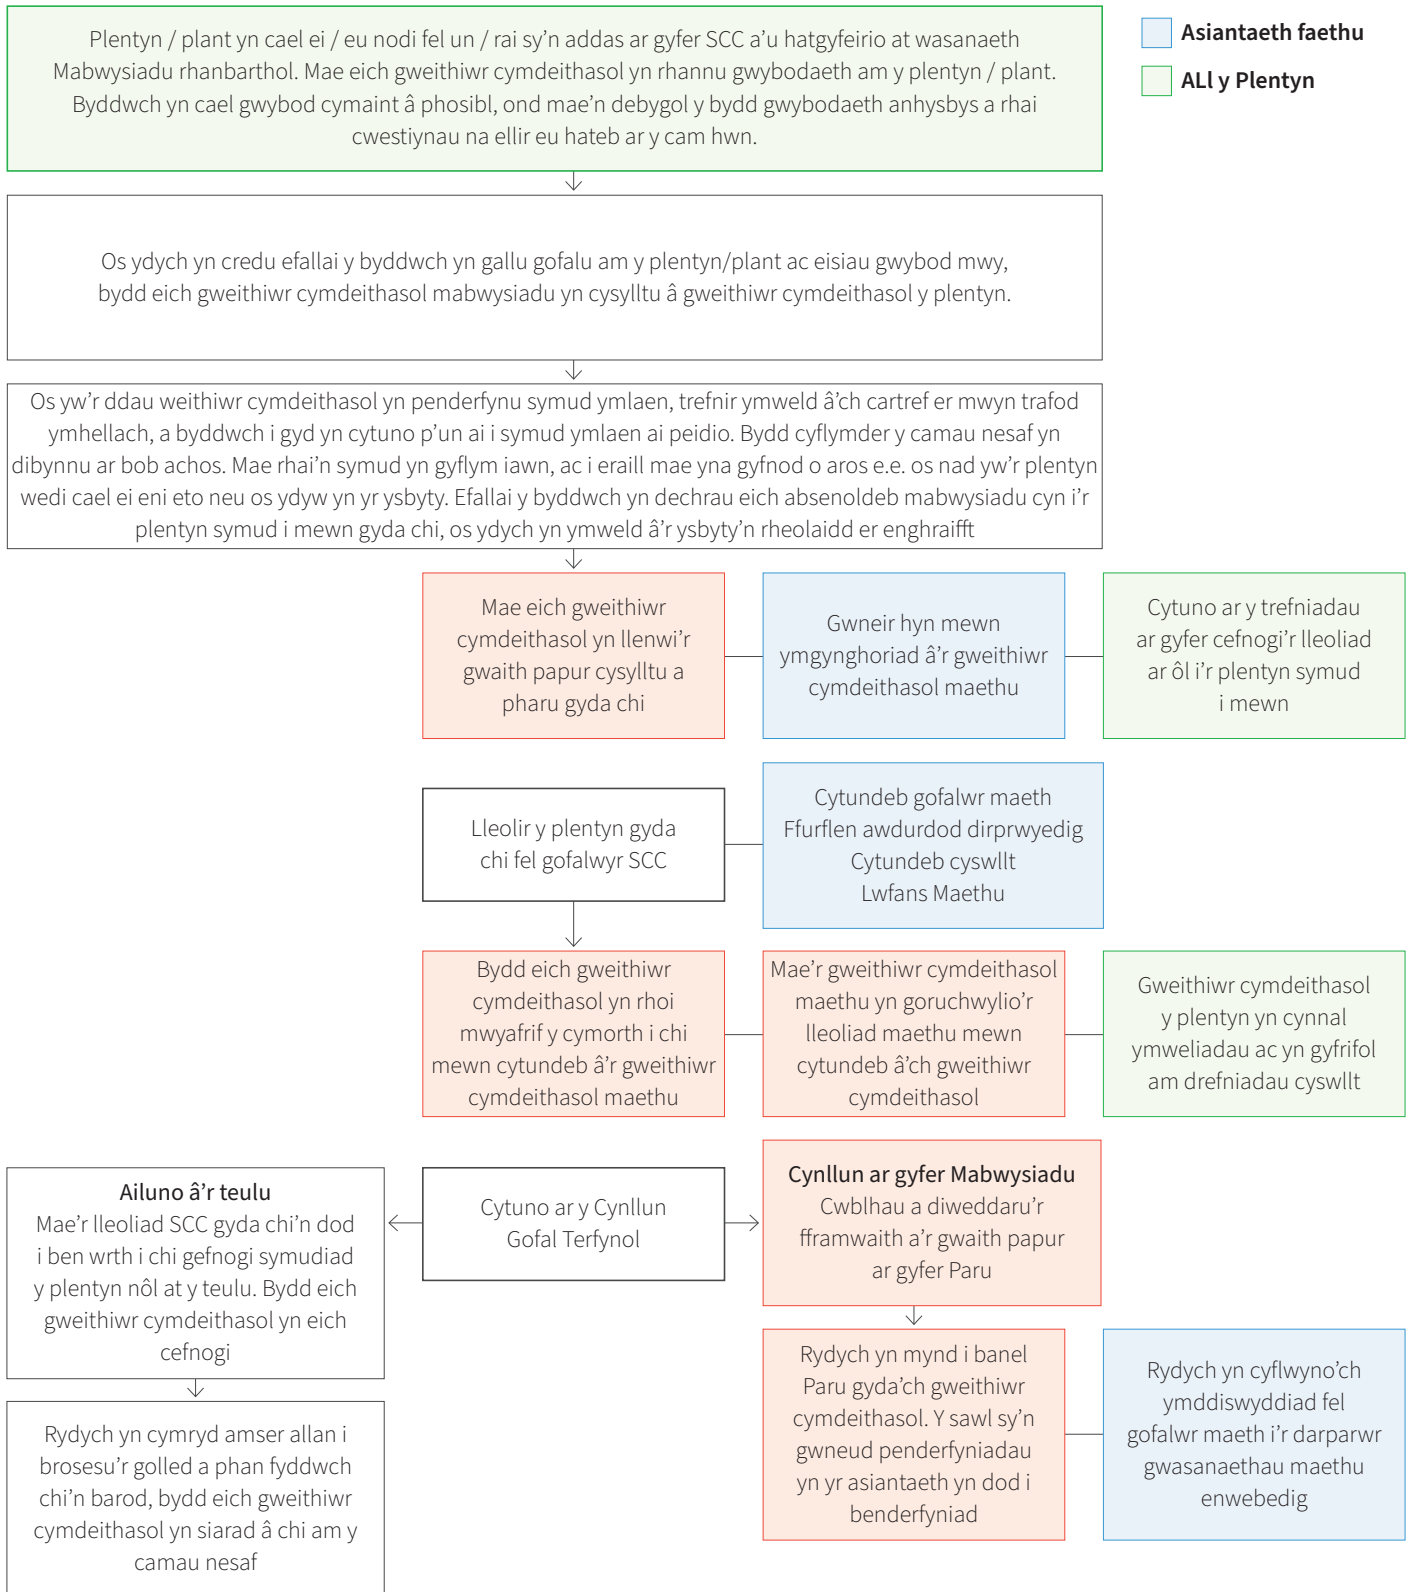

SIART LLIF 4: CYSYLLTU, PARU A LLEOLI

- Asiantaeth fabwysiadu**
- Asiantaeth faethu**
- ALL y Plentyn**

Cofiwch: Dylai fod rhybudd mabwysiadu ynghlwm wrth bob un o ddogfennau SCC